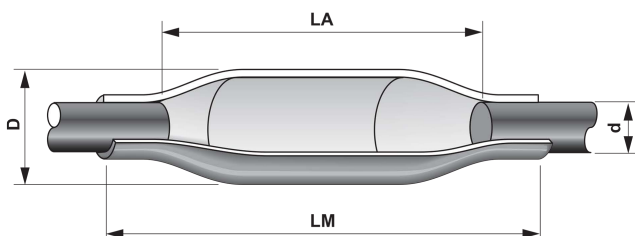

Fernmeldetechnik – Schrumpfmuffen MsVAS

Abmessungen:

Art.-Nr.¹	Typ	Länge		Durchmesser	
		Manschette komplett (LM) mm	Absetzmaß (LA) mm	max. über Schutzeinlage (D) mm	Kabel (d) mm
193110	MsVAS 43 / 8 - 130 (1/6)	330.0	130.0	43.0	8.0
193120	MsVAS 43 / 8 - 180	400.0	180.0	43.0	8.0
193121	MsVAS 43 / 8 - 210	500.0	210.0	43.0	8.0
193130	MsVAS 43 / 8 - 240	500.0	240.0	43.0	8.0
193131	MsVAS 43 / 8 - 270	500.0	270.0	43.0	8.0
193132	MsVAS 43 / 8 - 300	500.0	300.0	43.0	8.0
193140	MsVAS 43 / 8 - 340	550.0	340.0	43.0	8.0
193210	MsVAS 72 / 15 - 160 (2/6)	375.0	160.0	72.0	15.0
193220	MsVAS 72 / 15 - 210	500.0	210.0	72.0	15.0
193222	MsVAS 72 / 15 - 300	550.0	300.0	72.0	15.0
193230	MsVAS 72 / 15 - 340	550.0	340.0	72.0	15.0
193240	MsVAS 72 / 15 - 460	750.0	460.0	72.0	15.0
193310	MsVAS 93 / 25 - 190 (3/6)	400.0	190.0	93.0	25.0
193320	MsVAS 93 / 25 - 240	500.0	240.0	93.0	25.0
193331	MsVAS 93 / 25 - 430	750.0	430.0	93.0	25.0
193410	MsVAS 122 / 28 - 190 (4/6)	500.0	190.0	122.0	28.0
193430	MsVAS 122 / 28 - 280 (5/6)	750.0	280.0	122.0	28.0
193440	MsVAS 122 / 28 - 420	750.0	420.0	122.0	28.0
193510	MsVAS 137 / 34 - 250	750.0	250.0	137.0	34.0
193520	MsVAS 137 / 34 - 330 (6/6)	750.0	330.0	137.0	34.0
193610	MsVAS 200 / 55 - 330	750.0	330.0	200.0	55.0

¹ weitere Längen und Abmessungen auf Anfrage

Legende:

- LM Länge Manschette komplett
- LA Länge Absetzmaß
- D Durchmesser max. über Schutzeinlage
- d Durchmesser Kabel