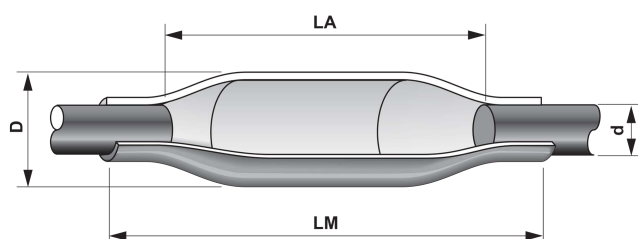

Fernmeldetechnik – Reißfeste Schrumpfmuffen MsVARS

Abmessungen:

Art.-Nr.¹	Typ	Länge		Durchmesser	
		Manschette komplett (LM) mm	Absetzmaß (LA) mm	max. über Schutzeinlage (D) mm	Kabel (d) mm
135110	MsVARS 43 / 8 - 130 (1/6)	330.0	130.0	43.0	8.0
135120	MsVARS 43 / 8 - 180	400.0	180.0	43.0	8.0
135124	MsVARS 43 / 8 - 210	500.0	210.0	43.0	8.0
135125	MsVARS 43 / 8 - 240	500.0	240.0	43.0	8.0
135126	MsVARS 43 / 8 - 270	500.0	270.0	43.0	8.0
135130	MsVARS 43 / 8 - 340	550.0	340.0	43.0	8.0
135180	MsVARS 72 / 15 - 160 (2/6)	375.0	160.0	72.0	15.0
135185	MsVARS 72 / 15 - 210	500.0	210.0	72.0	15.0
135190	MsVARS 72 / 15 - 240	500.0	240.0	72.0	15.0
135191	MsVARS 72 / 15 - 340	550.0	340.0	72.0	15.0
135193	MsVARS 72 / 15 - 400	750.0	400.0	72.0	15.0
135192	MsVARS 72 / 15 - 460	750.0	460.0	72.0	15.0
135200	MsVARS 93 / 25 - 190 (3/6)	400.0	190.0	93.0	25.0
135210	MsVARS 93 / 25 - 240	500.0	240.0	93.0	25.0
135253	MsVARS 93 / 25 - 500	800.0	500.0	93.0	25.0
135300	MsVARS 122 / 28 - 190 (4/6)	500.0	190.0	122.0	28.0
135340	MsVARS 122 / 28 - 280 (5/6)	750.0	280.0	122.0	28.0
135370	MsVARS 122 / 28 - 500	1000.0	500.0	122.0	28.0
135400	MsVARS 137 / 34 - 330 (6/6)	750.0	190.0	122.0	28.0

¹ weitere Längen und Abmessungen auf Anfrage

Legende:

LM	Länge Manschette komplett
LA	Länge Absetzmaß
D	Durchmesser max. über Schutzeinlage
d	Durchmesser Kabel